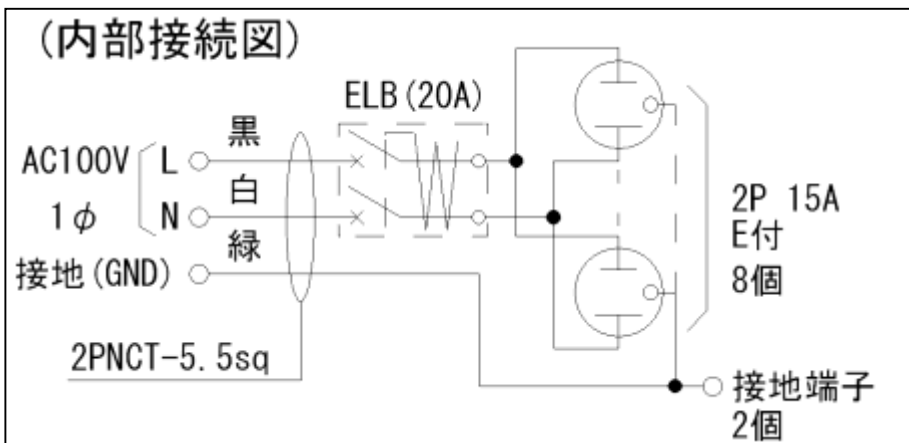

漏電遮断器を内蔵したAC100V用可搬型コンセントボックスです。
屋内分電盤から、最大8つの電気機器へ商用電源を安全に供給します。

- 単相 AC100V用
- 漏電遮断器内蔵（20A、漏電感度電流30mA/過電流で遮断）
- ロック式アース付きコンセント 8口
- コンセントアースの他にアースターミナル2個付き
- 収納式ハンドル付き

ボックス寸法（突起物を除く）

高さ	110mm
幅	160mm
長さ	296mm
重量	約6kg (標準ケーブル8M)

[標準仕様]

- ・ケーブル長8M（M6用丸端子付）

※ケーブル長、及び端子は仕様変更可能

- ・納期：約3カ月（受注生産品）

※写真はイメージです。
※記載内容は予告なく変更することがあります。