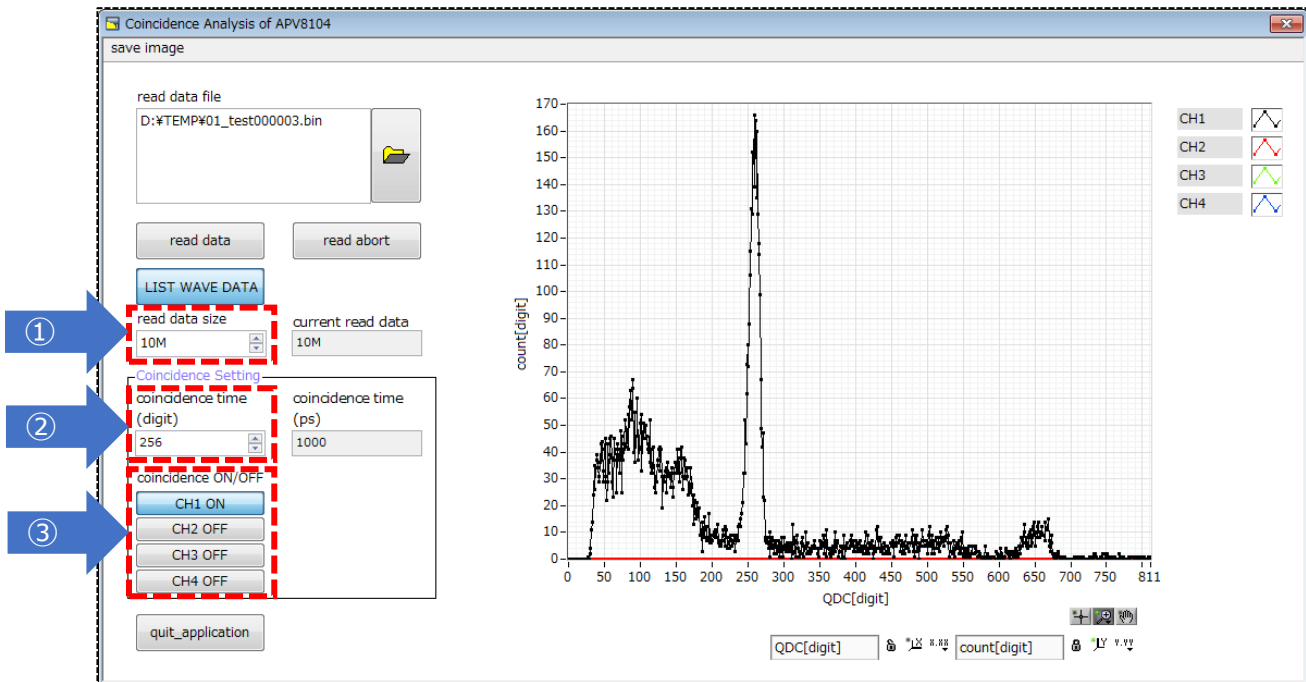

OPT-DPP-COIN-S

OPTION

ソフトウェアによるオフライン処理
 出力されたリストデータに対してコインシデンス処理を行う
リストデータを使用して繰り返し解析が可能

- 使用例**
- ① 読み込みデータサイズの指定。
 - ② コインシデンス時間を指定。
*単位はdigit、1digit=3.90625psです。
 - ③ コインシデンスの対象チャンネルを指定。

実装可能DPP

APV8104 APV8508	APV8108 APV8516	APV82516	APV8M24 APV8M44
OK	OK	OK	OK